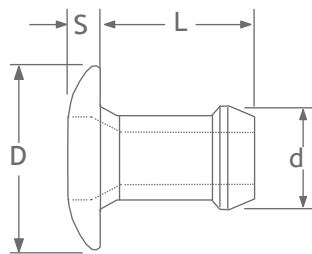

Speed-Riv  
Speed-Riv

ACCIAIO / ACCIAIO - Testa Tonda  
STEEL / STEEL - Dome Head

d mm.	L mm.	Codice Code	 mm.	 mm.	D mm.	s mm.						
<b>3,2</b>	3,8	S00132038	0,6 - 1,9	ø 3,3	6,5	1,0	1820	1130				
	4,3	S00132043	1,1 - 2,4								59	10.000
	4,8	S00132048	1,6 - 2,9								58	10.000
	5,3	S00132053	2,1 - 3,4								50	10.000
	6,4	S00132064	3,1 - 4,4								48	10.000
	7,4	S00132074	4,2 - 5,4								42	10.000
	8,4	S00132084	5,2 - 6,5								37	10.000
	9,4	S00132094	6,2 - 7,5								33	10.000
	10,4	S00132104	7,2 - 8,5								29	10.000
									26	10.000		

d mm.	L mm.	Codice Code	 mm.	 mm.	D mm.	s mm.						
<b>4,0</b>	4,9	S00140049	1,6 - 2,9	ø 4,0	8,2	1,0	2800	1650				
	5,4	S00140054	2,1 - 3,4								52	10.000
	5,9	S00140059	2,6 - 3,9								49	10.000
	6,9	S00140069	3,6 - 4,9								44	10.000
	7,9	S00140079	4,6 - 5,9								39	10.000
	8,9	S00140089	5,7 - 7,0								34	10.000
	9,9	S00140099	6,7 - 8,0								31	10.000
	11	S00140110	7,7 - 9,0								26	10.000
									24	10.000		

d mm.	L mm.	Codice Code	 mm.	 mm.	D mm.	s mm.						
<b>4,8</b>	5,4	S00148054	1,6 - 3,3	ø 4,9	9,8	1,2	3710	2250				
	6,1	S00148061	2,0 - 3,9								46	10.000
	7,3	S00148073	3,7 - 5,2								42	10.000
	8,6	S00148086	4,9 - 6,5								35	10.000
	9,9	S00148099	6,2 - 7,8								31	10.000
	11,2	S00148112	7,5 - 9,0								27	10.000
	12,4	S00148124	8,8 - 10,3								24	10.000
									22	10.000		